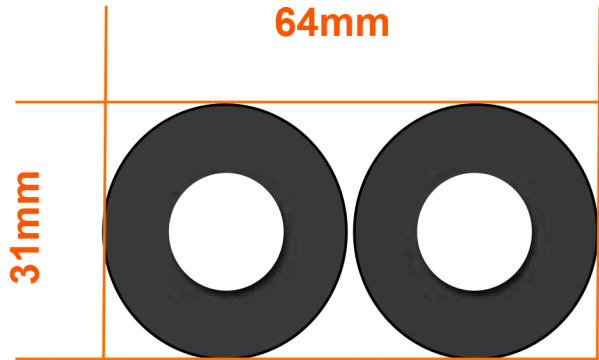

DN16 mit 5mm Dämmung

DN20 mit 5mm Dämmung